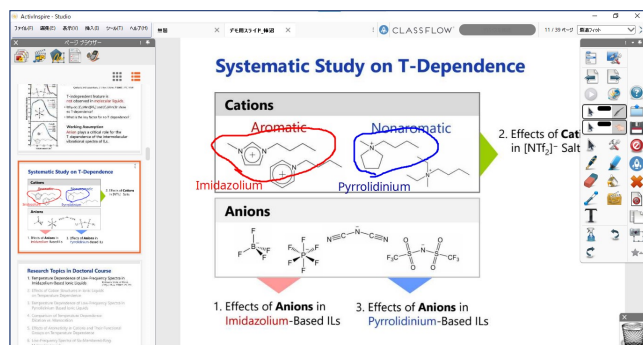

03(3265)7531 FAX (3556)3761
075(353)2093 FAX (353)2096
092(751)6956 FAX (741)0821

URL:<https://www.kyokuto-bk.co.jp>

E-mail:info@kyokuto-bk.co.jp

教材作成アプリ ActivInspire による新しい授業や研究の展開

授業や研究に活用できる教材作成アプリ ActivInspire が追加費用不要で利用できます。PowerPoint や PDF などのファイルをインポートしてそのまま表示することも可能です。表示したスライドに「書き込み」することもでき、書き込んだ内容を新たなオブジェクトとして保存できます。白紙のページを作成すればホワイトボードとしても使えます。ゼミや共同研究者との議論や打ち合わせにもご活用ください。