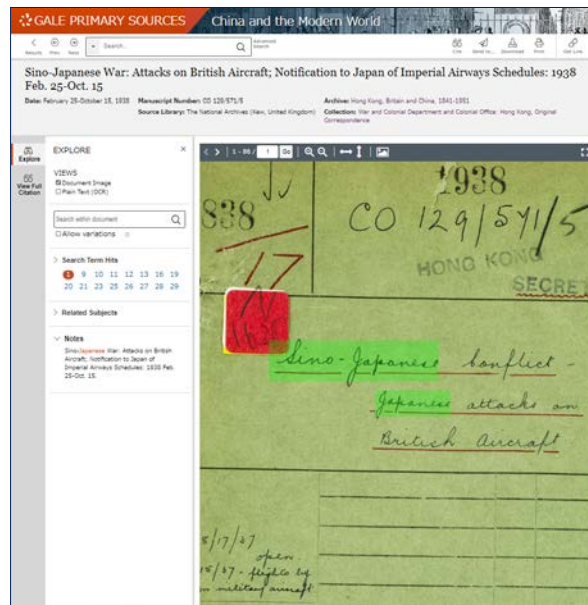

Hong Kong, Britain and China 1841-1951 の 詳細は弊社までお申し付けください