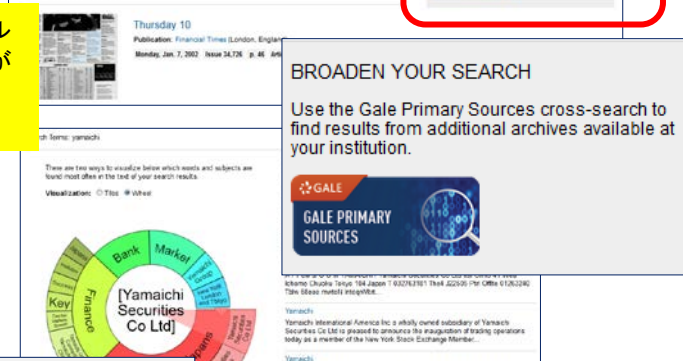

単語の時系列での出現頻度をグラフ化する機能 (Term Frequency)、検索語の関連ワードを視覚的に表示する機能 (Topic Finder) を実装することで、通常の検索や閲覧とは異なるアプローチにより、意外な発見に導きます