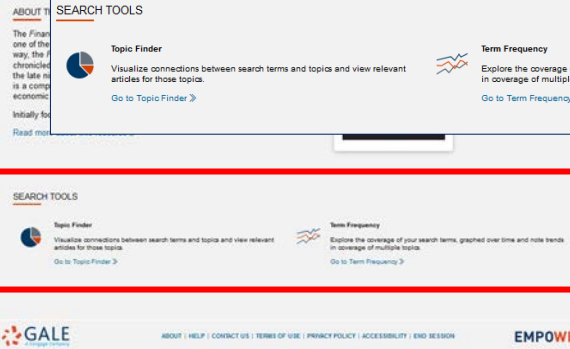

単語の時系列での出現頻度をグラフ化する機能 (Term Frequency)、検索語の関連ワードを視覚的に表示する機能 (Topic Finder) を実装することで、通常の検索や閲覧とは異なるアプローチにより、意外な発見に導きます