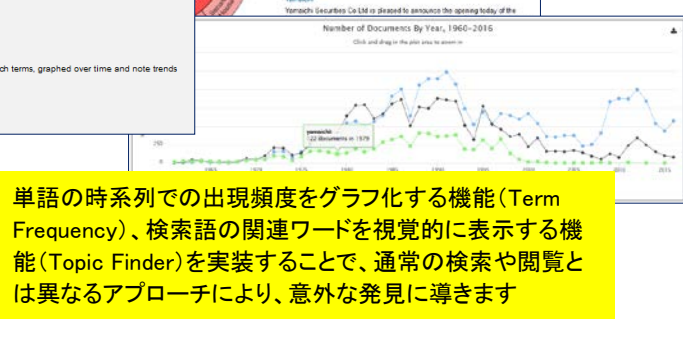

画面をスクロールしても隠れないツールバー

個別アーカイブの検索からワンクリックで横断検索へ

検索結果表示画面や文書表示画面で、画面をスクロールしても、印刷・ダウンロード・書誌生成などのツールバーが隠れないため、ツールを使うためにスクロールアップする必要がなくなりました

ワンクリックで他の導入アーカイブに同じ検索をかけ、検索対象を拡大できます

BROADEN YOUR SEARCH
Use the Gale Primary Sources cross-search to find results from additional archives available at your institution.

視覚化ツール

単語の時系列での出現頻度をグラフ化する機能 (Term Frequency)、検索語の関連ワードを視覚的に表示する機能 (Topic Finder) を実装することで、通常の検索や閲覧とは異なるアプローチにより、意外な発見に導きます