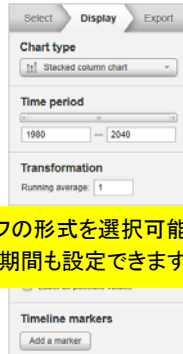

グラフの形式を選択可能。
表示期間も設定できます