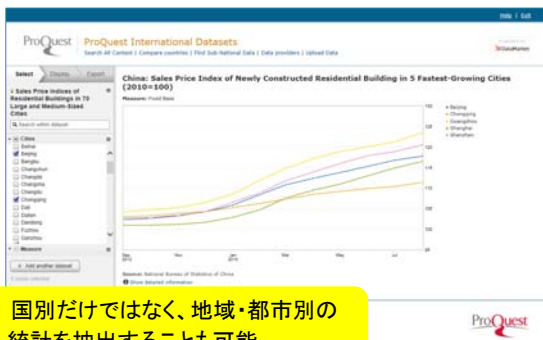

分析対象の国を選択

グラフの形式を選択可能。
表示期間も設定できます

2040年までの中国とインドの
自動車生産量の予測を視覚化

抽出した統計データの Excel や
PDF のダウンロードもスムーズに

国別だけではなく、地域・都市別の
統計を抽出することも可能

近畿・南関東・東海地域での 1983年
から 2013年までの失業率の比較

EIU や Oxford Economics など、
データ提供元での絞り込みも可能