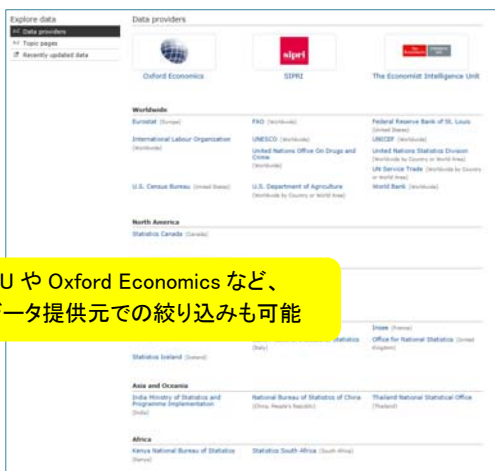

分析対象の国を選択

グラフの形式を選択可能。
表示期間も設定できます

2040年までの中国とインドの
自動車生産量の予測を視覚化

抽出した統計データの Excel や
PDF のダウンロードもスムーズに

国別だけではなく、地域・都市別の
統計を抽出することも可能

近畿・南関東・東海地域での 1983年
から 2013年までの失業率の比較

EIU や Oxford Economics など、
データ提供元での絞り込みも可能