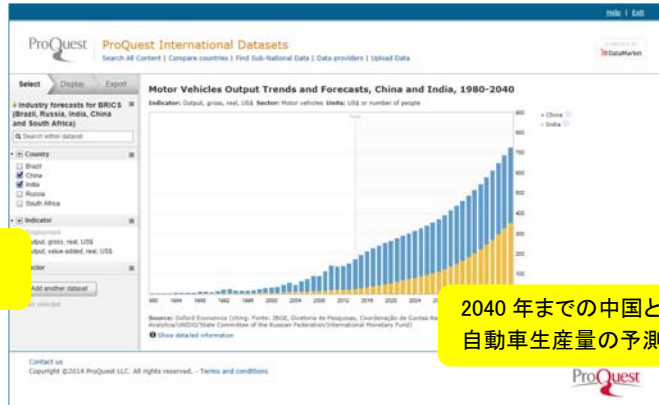

分析対象の国を選択

グラフの形式を選択可能。
表示期間も設定できます

2040年までの中国とインドの
自動車生産量の予測を視覚化

抽出した統計データの Excel や
PDF のダウンロードもスムーズに

国別だけではなく、地域・都市別の
統計を抽出することも可能

近畿・南関東・東海地域での 1983年
から 2013年までの失業率の比較

EIU や Oxford Economics など、
データ提供元での絞り込みも可能