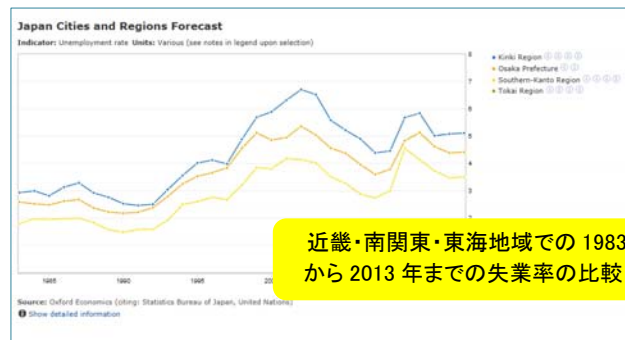

分析対象の国を選択

グラフの形式を選択可能。
表示期間も設定できます

2040年までの中国とインドの
自動車生産量の予測を視覚化

抽出した統計データの Excel や
PDF のダウンロードもスムーズに

国別だけではなく、地域・都市別の
統計を抽出することも可能

近畿・南関東・東海地域での 1983年
から 2013年までの失業率の比較

EIU や Oxford Economics など、
データ提供元での絞り込みも可能