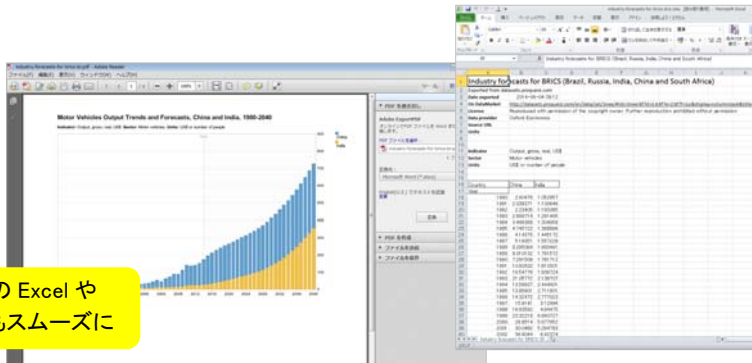

分析対象の国を選択

グラフの形式を選択可能。
表示期間も設定できます

2040年までの中国とインドの
自動車生産量の予測を視覚化

抽出した統計データの Excel や
PDF のダウンロードもスムーズに

国別だけではなく、地域・都市別の
統計を抽出することも可能

近畿・南関東・東海地域での 1983年
から 2013年までの失業率の比較

EIU や Oxford Economics など、
データ提供元での絞り込みも可能